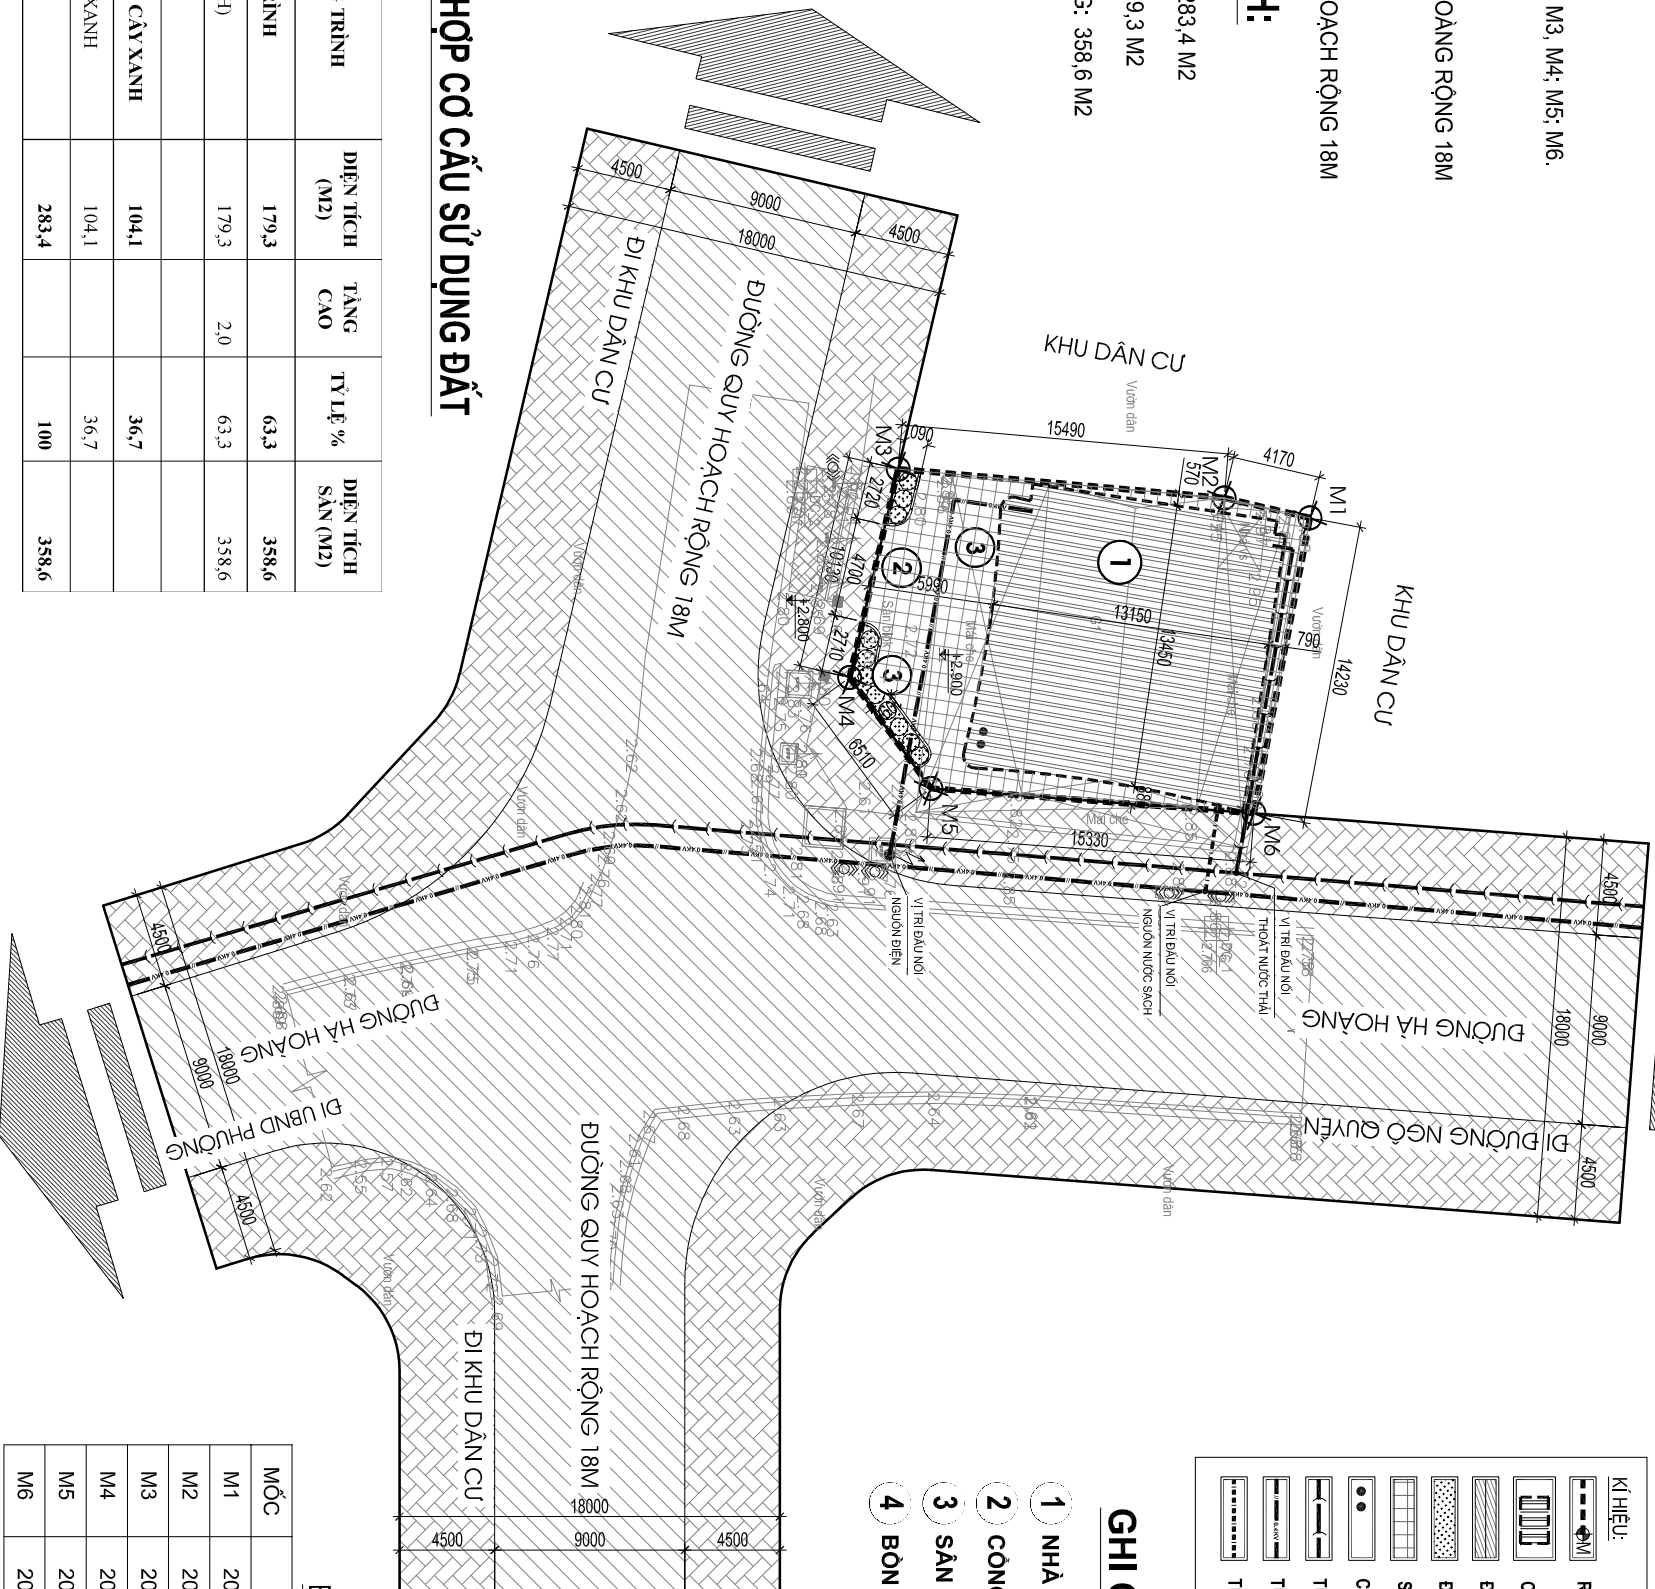

ỦY BAN NHÂN DÂN THÀNH PHỐ HÀ TĨNH  
BẢN ĐỒ QUY HOẠCH TỔNG MẶT BẰNG TỶ LỆ 1/500

NHÀ VĂN HOÁ CỘNG ĐỒNG TỔ DÂN PHỐ NAM QUANG, PHƯỜNG THẠCH TRUNG

ĐỊA ĐIỂM: TỔ DÂN PHỐ NAM QUANG, PHƯỜNG THẠCH TRUNG, TP HÀ TĨNH, TỈNH HÀ TĨNH

TỶ LỆ XÍCH  
0 5 10 15

**VỊ TRÍ:**  
KHU ĐẤT LẬP QUY HOẠCH TẠI TỔ DÂN PHỐ NAM QUANG  
PHƯỜNG THẠCH TRUNG, TP HÀ TĨNH, TỈNH HÀ TĨNH.

**PHẠM VI RANH GIỚI:**

- GIỚI HẠN BỜ CÁC ĐIỂM M1, M2, M3, M4; M5; M6.
- PHÍA TÂY GIÁP KHU DÂN CƯ
- PHÍA ĐÔNG GIÁP ĐƯỜNG HÀ HOÀNG RỘNG 18M
- PHÍA BẮC GIÁP KHU DÂN CƯ
- PHÍA NAM GIÁP ĐƯỜNG QUY HOẠCH RỘNG 18M

**CHỈ TIÊU QUY HOẠCH:**

- TỔNG DIỆN TÍCH KHU ĐẤT QH: 283,4 M<sup>2</sup>
- TỔNG DIỆN TÍCH XÂY DỰNG: 179,3 M<sup>2</sup>
- TỔNG DIỆN TÍCH SÀN XÂY DỰNG: 358,6 M<sup>2</sup>
- MẶT ĐỘ XÂY DỰNG: 63,2%  
- HỆ SỐ SỬ DỤNG ĐẤT: 1,26 LẦN  
- TẦNG CAO 1-2 TẦNG

**BẢNG TỔNG HỢP CƠ CẤU SỬ DỤNG ĐẤT**

TT	HẠNG MỨC CÔNG TRÌNH	DIỆN TÍCH (M <sup>2</sup> )	TẦNG CAO	TỶ LỆ %	DIỆN TÍCH SÀN (M <sup>2</sup> )
I	ĐẤT XÂY DỰNG CÔNG TRÌNH	179,3		63,3	358,6
1	NHÀ HỘI QUÁN 2 TẦNG (QH)	179,3	2,0	63,3	358,6
2	CÔNG CHÍNH (QH)				
II	ĐẤT SÀN DƯỠNG NỘI BỘ, CÂY XANH	104,1		36,7	
3	SÀN DƯỠNG NỘI BỘ, CÂY XANH	104,1		36,7	
	TỔNG CỘNG	283,4		100	358,6